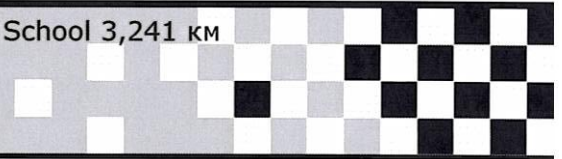

Moscow Classic GP. 3 этап

Moscow Classic GP

ADM Old School 3,241 км

Тайм атак. Тренировка 1 и Тренировка 2

Поз.	№	Имя	Фамилия	Класс	Общее Лучшее	Вр Заявитель
<b>ТА/Жигули 1300</b>						
1	152	Дмитрий	Клочков	ТА/Жигули 1300	2:17.465	
2	19	Юлия	Ерошкина	ТА/Жигули 1300	2:19.972	ЦАМК ДОСААФ России
<b>ТА/Жигули 1600</b>						
1	144	Георгий	Драгун	ТА/Жигули 1600	2:03.904	ЦАМК ДОСААФ России
2	50	Сергей	Гришин	ТА/Жигули 1600	2:05.373	
3	73	Илья	Марков	ТА/Жигули 1600	2:06.034	
4	83	Денис	Ефромеев	ТА/Жигули 1600	2:06.600	
5	44	Сергей	Романов	ТА/Жигули 1600	2:09.139	ЦАМК ДОСААФ России
6	13	Дмитрий	Воробьев	ТА/Жигули 1600	2:09.778	
7	788	Павел	Лаврентьев	ТА/Жигули 1600	2:16.325	
8	266	Гурген	Цовян	ТА/Жигули 1600	2:18.414	
9	55	Михаил	Денисенко	ТА/Жигули 1600	2:23.886	
<b>ТА/Москвич 1600</b>						
1	14	Андрей	Евсеев	ТА/Москвич 1600	2:16.855	
2	5	Егор	Власов	ТА/Москвич 1600	2:17.460	
3	888	Виктор	Журлов	ТА/Москвич 1600	2:17.560	
4	28	Сергей	Толмачев	ТА/Москвич 1600	2:19.899	
5	80	Илья	Соловьев	ТА/Москвич 1600	2:27.164	
<b>ТА/ТМ</b>						
1	42	Евгений	Василюк	ТА/ТМ	2:02.528	
2	528	Дмитрий	Пименов	ТА/ТМ	2:02.899	
3	360	Сергей	Ванский	ТА/ТМ	2:05.493	
4	8	Виктор	Иванов	ТА/ТМ	2:10.897	